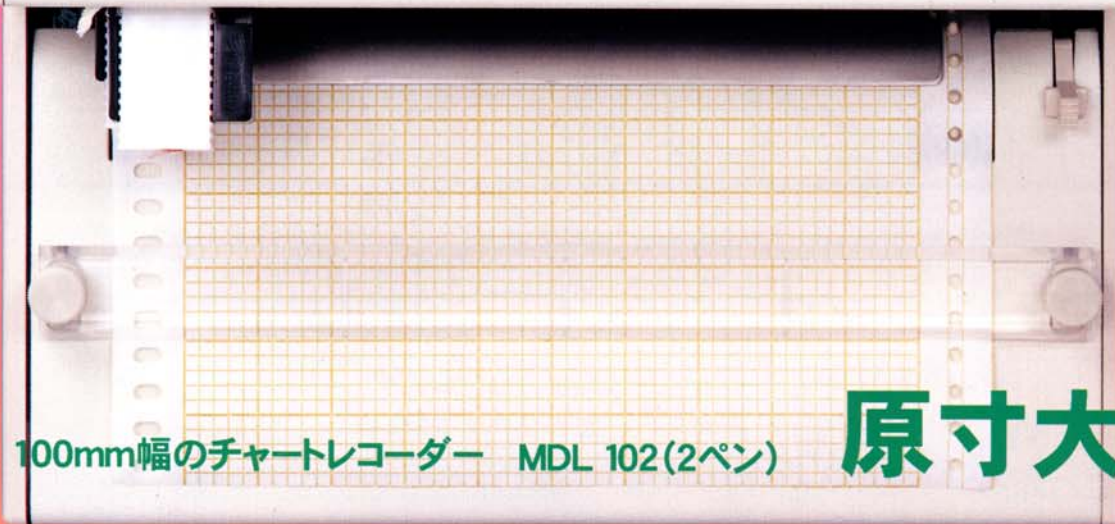

新世代の日本一小さい

Chart Recorder

100mm幅のチャートレコーダー MDL 102(2ペン)

原寸大

200mm幅のチャートレコーダー
MDL 202(2ペン)

MDL 101(1ペン)

MDL 201(1ペン)

Soma

特長

- ◎ MDL 201、MDL 202はフルスケール電圧のチェックの為に、内部にキャリブレーション用の回路を持っています。
- ◎ 信号にイベントマーカを入れる事が出来ます。
- ◎ 小型軽量のため、小さなスペースでも設置出来ます。

仕様

型名	MDL 101	MDL 102	MDL 201	MDL 202
有効記録巾	100mm		200mm	
ペン数	1	2	1	2
入力レンジ	1, 2, 5, 10, 20, 50, 100, 200, 500mV 1, 2, 5V			
チャート スピード	1, 2, 5, 10, 20, 30cm/min 1, 2, 5, 10, 20, 30cm/hr			
フルスケール レスポンス	0.5秒以下			
ペンタイプ	ディスポーザブル サインペン			
チャート紙	ロール 全長15m			
電源	AC 100/115/220V, 50/60Hz, 6VA			
重量	1kg		1.5kg	
外形寸法	155×160×85mm (W) (D) (H)	155×190×95mm (W) (D) (H)	262×160×85mm (W) (D) (H)	262×190×95mm (W) (D) (H)