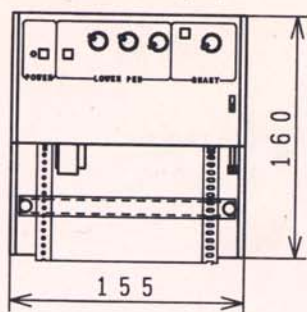

特長

- ◎ MDL 201、MDL 202はフルスケール電圧のチェックの為に、内部にキャリブレーション用の回路を持っています。
- ◎ 信号にイベントマーカを入れる事が出来ます。
- ◎ 小型軽量のため、小さなスペースでも設置出来ます。

仕様

型名	MDL 101	MDL 102	MDL 201	MDL 202
有効記録巾	100mm		200mm	
ペン数	1	2	1	2
入力レンジ	1, 2, 5, 10, 20, 50, 100, 200, 500mV 1, 2, 5V			
チャート スピード	1, 2, 5, 10, 20, 30cm/min 1, 2, 5, 10, 20, 30cm/hr			
フルスケール レスポンス	0.5秒以下			
ペンタイプ	ディスポーザブル サインペン			
チャート紙	ロール 全長15m			
電源	AC 100/115/220V, 50/60Hz, 6VA			
重量	1kg		1.5kg	
外形寸法	155×160×85mm (W) (D) (H)	155×190×95mm (W) (D) (H)	262×160×85mm (W) (D) (H)	262×190×95mm (W) (D) (H)

MDL 101