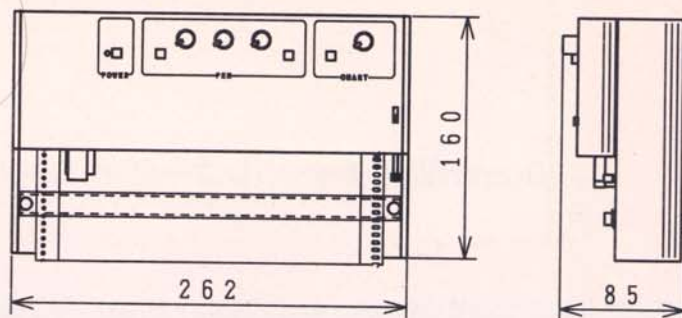

特長

- ◎ MDL 201、MDL 202はフルスケール電圧のチェックの為に、内部にキャリブレーション用の回路を持っています。
- ◎ 信号にイベントマーカを入れる事が出来ます。
- ◎ 小型軽量のため、小さなスペースでも設置出来ます。

仕様

型名	MDL 101	MDL 102	MDL 201	MDL 202
有効記録巾	100mm		200mm	
ペン数	1	2	1	2
入力レンジ	1, 2, 5, 10, 20, 50, 100, 200, 500mV 1, 2, 5V			
チャート スピード	1, 2, 5, 10, 20, 30cm/min 1, 2, 5, 10, 20, 30cm/hr			
フルスケール レスポンス	0.5秒以下			
ペンタイプ	ディスポーザブル サインペン			
チャート紙	ロール 全長15m			
電源	AC 100/115/220V, 50/60Hz, 6VA			
重量	1kg		1.5kg	
外形寸法	155×160×85mm (W) (D) (H)	155×190×95mm (W) (D) (H)	262×160×85mm (W) (D) (H)	262×190×95mm (W) (D) (H)

MDL 201

◎ 本仕様、外観等は改良の為、予告なく変更する事があります。

Soma 株式会社相馬光学

〒190-0181 東京都西多摩郡日の出町大久野114-4
TEL 042(597)3256 FAX 042(597)3208