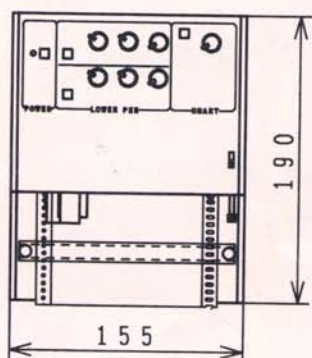

新世代の日本一小さい

Chart Recorder

100mm幅のチャートレコーダー MDL 102(2ペン)

原寸大

200mm幅のチャートレコーダー
MDL 202(2ペン)

MDL 101(1ペン)

MDL 201(1ペン)

Soma

特長

- ◎ MDL 201、MDL 202はフルスケール電圧のチェックの為に、内部にキャリブレーション用の回路を持っています。
- ◎ 信号にイベントマーカを入れる事が出来ます。
- ◎ 小型軽量のため、小さなスペースでも設置出来ます。

仕様

型名	MDL 101	MDL 102	MDL 201	MDL 202
有効記録巾	100mm		200mm	
ペン数	1	2	1	2
入力レンジ	1, 2, 5, 10, 20, 50, 100, 200, 500mV 1, 2, 5V			
チャート スピード	1, 2, 5, 10, 20, 30cm/min 1, 2, 5, 10, 20, 30cm/hr			
フルスケール レスポンス	0.5秒以下			
ペンタイプ	ディスポーザブル サインペン			
チャート紙	ロール 全長15m			
電源	AC 100/115/220V, 50/60Hz, 6VA			
重量	1kg		1.5kg	
外形寸法	155×160×85mm (W) (D) (H)	155×190×95mm (W) (D) (H)	262×160×85mm (W) (D) (H)	262×190×95mm (W) (D) (H)

MDL 101

MDL 201

MDL 102

MDL 202

◎ 本仕様、外観等は改良の為、予告なく変更する事があります。

Soma 株式会社相馬光学

〒190-0181 東京都西多摩郡日の出町大久野114-4
TEL 042(597)3256 FAX 042(597)3208