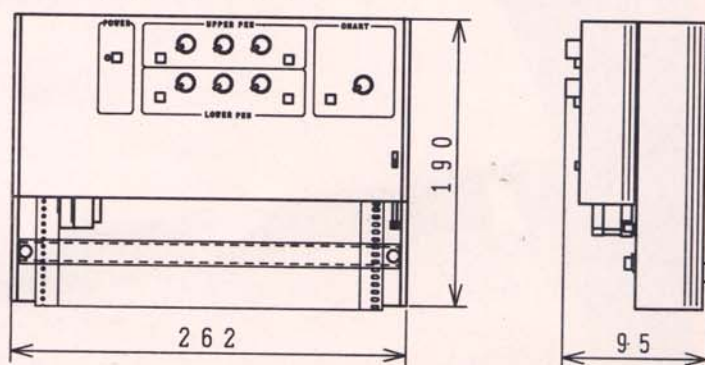

MDL 202

◎ 本仕様、外観等は改良の為、予告なく変更する事があります。

Soma 株式会社相馬光学

〒190-0181 東京都西多摩郡日の出町大久野114-4
TEL 042(597)3256 FAX 042(597)3208