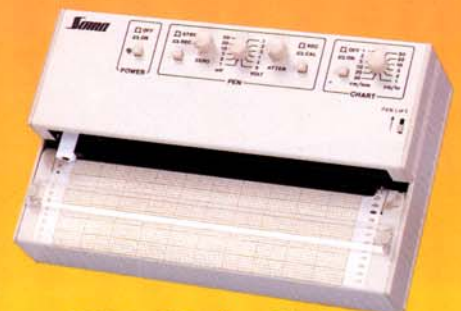

新世代の日本一小さい

Chart Recorder

100mm幅のチャートレコーダー MDL 102(2ペン)

原寸大

200mm幅のチャートレコーダー
MDL 202(2ペン)

MDL 101(1ペン)

MDL 201(1ペン)

Soma

特長

- ◎ MDL 201、MDL 202はフルスケール電圧のチェックの為に、内部にキャリブレーション用の回路を持っています。
- ◎ 信号にイベントマーカを入れる事が出来ます。
- ◎ 小型軽量のため、小さなスペースでも設置出来ます。

仕様

型名	MDL 101	MDL 102	MDL 201	MDL 202
有効記録巾	100mm		200mm	
ペン数	1	2	1	2
入力レンジ	1, 2, 5, 10, 20, 50, 100, 200, 500mV 1, 2, 5V			
チャート スピード	1, 2, 5, 10, 20, 30cm/min 1, 2, 5, 10, 20, 30cm/hr			
フルスケール レスポンス	0.5秒以下			
ペンタイプ	ディスポーザブル サインペン			
チャート紙	ロール 全長15m			
電源	AC 100/115/220V, 50/60Hz, 6VA			
重量	1kg		1.5kg	
外形寸法	155×160×85mm (W) (D) (H)	155×190×95mm (W) (D) (H)	262×160×85mm (W) (D) (H)	262×190×95mm (W) (D) (H)