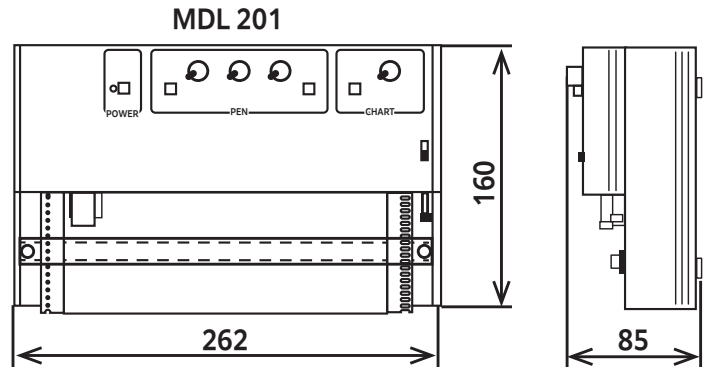

Soma

チャートレコーダ

Chart Recorder

日本一小さい新世代のチャートレコーダ

- MDL 201、MDL 202はフルスケール電圧のチェックの為に内部にキャリブレーション用の回路を持っています。
- 信号にイベントマーカーを入れる事が出来ます。
- 小型軽量のため、小さなスペースでも設置出来ます。

MDL 101

MDL 201

主な仕様 Main Specifications

型名	MDL 101	MDL 102	MDL 201	MDL 202
有効記録巾	100mm		200mm	
ペン数	1	2	1	2
入力レンジ	1, 2, 5, 10, 20, 50, 100, 200, 500mV 1, 2, 5V			
チャートスピード	1, 2, 5, 10, 20, 30cm/min 1, 2, 5, 10, 20, 30cm/hr			
フルスケールレスポンス	0.5 秒以下			
ペンタイプ	ディスプレイザブル サインペン			
チャート紙	ロール 全長 15m			
電源	AC 100/115/220V, 50/60Hz, 6VA			
重量	1kg		1.5kg	
外形寸法	155×160×85mm (W) (D) (H)	155×190×95mm (W) (D) (H)	262×160×85mm (W) (D) (H)	262×190×95mm (W) (D) (H)