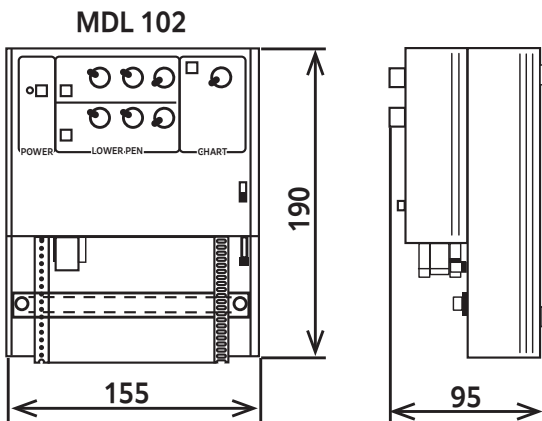

Soma

チャートレコーダ

Chart Recorder

日本一小さい新世代のチャートレコーダ

- MDL 201、MDL 202はフルスケール電圧のチェックの為に内部にキャリブレーション用の回路を持っています。
- 信号にイベントマーカーを入れる事が出来ます。
- 小型軽量のため、小さなスペースでも設置出来ます。

MDL 101

MDL 201

主な仕様 Main Specifications

型名	MDL 101	MDL 102	MDL 201	MDL 202
有効記録巾	100mm		200mm	
ペン数	1	2	1	2
入力レンジ	1, 2, 5, 10, 20, 50, 100, 200, 500mV 1, 2, 5V			
チャートスピード	1, 2, 5, 10, 20, 30cm/min 1, 2, 5, 10, 20, 30cm/hr			
フルスケールレスポンス	0.5 秒以下			
ペンタイプ	ディスプレイザブル サインペン			
チャート紙	ロール 全長 15m			
電源	AC 100/115/220V, 50/60Hz, 6VA			
重量	1kg		1.5kg	
外形寸法	155×160×85mm (W) (D) (H)	155×190×95mm (W) (D) (H)	262×160×85mm (W) (D) (H)	262×190×95mm (W) (D) (H)