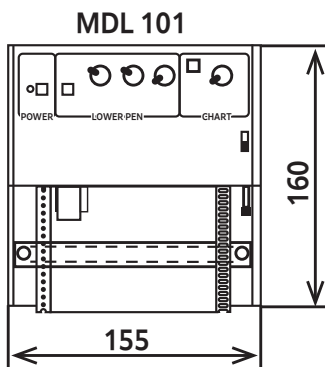

Soma

チャートレコーダ

Chart Recorder

日本一小さい新世代のチャートレコーダ

- MDL 201、MDL 202はフルスケール電圧のチェックの為に内部にキャリブレーション用の回路を持っています。
- 信号にイベントマーカーを入れる事が出来ます。
- 小型軽量のため、小さなスペースでも設置出来ます。

MDL 101

MDL 201

主な仕様 Main Specifications

型名	MDL 101	MDL 102	MDL 201	MDL 202
有効記録巾	100mm		200mm	
ペン数	1	2	1	2
入力レンジ	1, 2, 5, 10, 20, 50, 100, 200, 500mV 1, 2, 5V			
チャートスピード	1, 2, 5, 10, 20, 30cm/min 1, 2, 5, 10, 20, 30cm/hr			
フルスケールレスポンス	0.5 秒以下			
ペンタイプ	ディスプレイザブル サインペン			
チャート紙	ロール 全長 15m			
電源	AC 100/115/220V, 50/60Hz, 6VA			
重量	1kg		1.5kg	
外形寸法	155×160×85mm (W) (D) (H)	155×190×95mm (W) (D) (H)	262×160×85mm (W) (D) (H)	262×190×95mm (W) (D) (H)