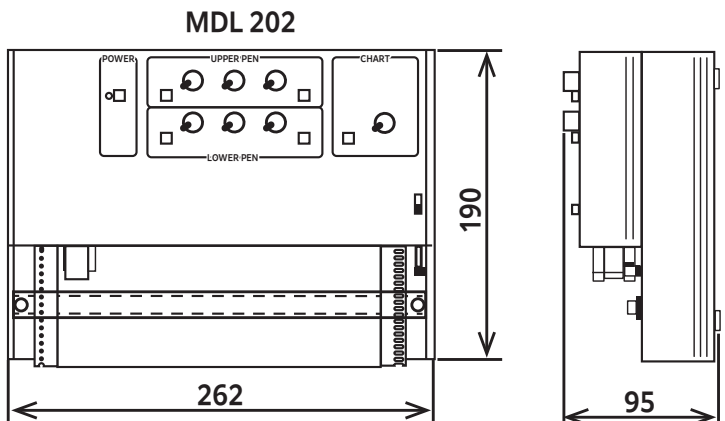

Soma

チャートレコーダ

Chart Recorder

日本一小さい新世代のチャートレコーダ

- MDL 201、MDL 202はフルスケール電圧のチェックの為に内部にキャリブレーション用の回路を持っています。
- 信号にイベントマーカーを入れる事が出来ます。
- 小型軽量のため、小さなスペースでも設置出来ます。

MDL 101

MDL 201

主な仕様 Main Specifications

型名	MDL 101	MDL 102	MDL 201	MDL 202
有効記録巾	100mm		200mm	
ペン数	1	2	1	2
入力レンジ	1, 2, 5, 10, 20, 50, 100, 200, 500mV 1, 2, 5V			
チャートスピード	1, 2, 5, 10, 20, 30cm/min 1, 2, 5, 10, 20, 30cm/hr			
フルスケールレスポンス	0.5 秒以下			
ペンタイプ	ディスプレイザブル サインペン			
チャート紙	ロール 全長 15m			
電源	AC 100/115/220V, 50/60Hz, 6VA			
重量	1kg		1.5kg	
外形寸法	155×160×85mm (W) (D) (H)	155×190×95mm (W) (D) (H)	262×160×85mm (W) (D) (H)	262×190×95mm (W) (D) (H)